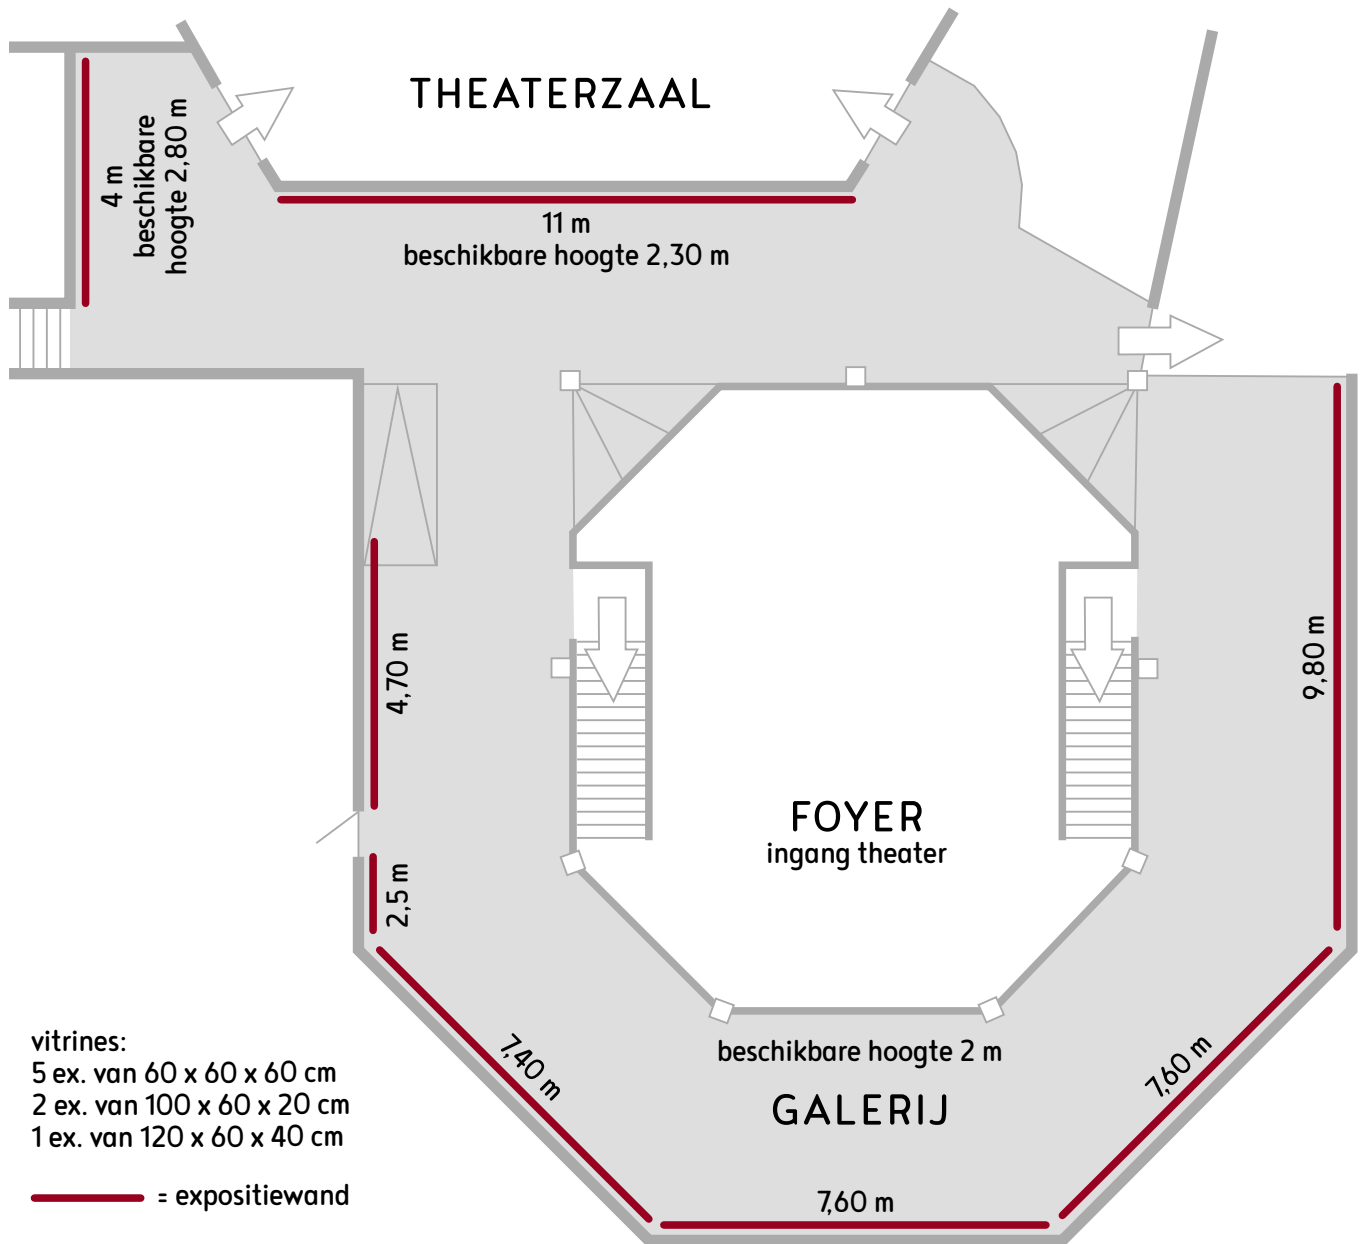

Hoe ziet dat eruit in het echt?

De expositieruimte heeft een oppervlakte van ca. 150 m². (op de volgende pagina vindt u een plattegrond hiervan). Bijna 50 meter beschikbare wandruimte en een aantal vitrines met wisselende formaten. Hieronder vindt u enkele Youtube-links naar nieuwsitems en voorbeelden van recente posters.

vitines:
 5 ex. van 60 x 60 x 60 cm
 2 ex. van 100 x 60 x 20 cm
 1 ex. van 120 x 60 x 40 cm