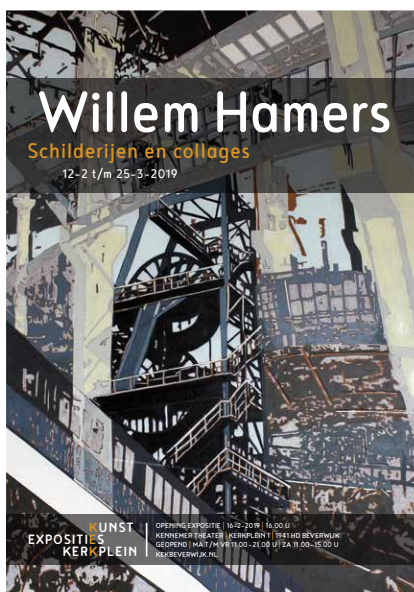

Wie maakt zo iets mogelijk?

Ten eerste de kunstenaar, uiteraard. Het werkbestuur van KEK bestaat uit een vijftal betrokken vrijwilligers. Zij ondersteunen de kunstenaars bij de opbouw en inrichting van de tentoonstelling, regelen de verzekering van de kunstwerken, promotie (uitnodigingen, posters, aankondigingen op sociale media). Een uitgebreid persbericht met beeldmateriaal wordt in de week voor de opening verstuurd naar (regionale) dagbladen. Bij de opening – standaard op een zaterdagmiddag – staan er drankjes klaar voor de genodigden. KEK rekent geen commissie, de kunstenaar is vrij om werken te verkopen.

Hoe ziet dat eruit in het echt?

De expositieruimte heeft een oppervlakte van ca. 150 m². (op de volgende pagina vindt u een plattegrond hiervan). Bijna 50 meter beschikbare wandruimte en een aantal vitrines met wisselende formaten. Hieronder vindt u enkele Youtube-links naar nieuwsitems en voorbeelden van recente posters.

Even wat namen noemen

Een greep uit het verleden. Kunstenaars die de wanden van KEK gevuld hebben zijn o.a.: Dik Box, Marije Gertenbach, Guda Koster, Arti Kraaijeveld, Frank Kraaijeveld, Sieb Posthuma, Thé Tjong-Khing en Jaap Velserboer (curator).

<https://youtu.be/Y5e7li-95SY> (Panorama Terziet van Frank Kraaijeveld)

<https://youtu.be/pWKilGfgVug> (Velslag)

<https://youtu.be/OPTQjvFFLS4> (Videorama 16)

Meer informatie:

kekbeverwijk@gmail.com

www.kekbeverwijk.nl